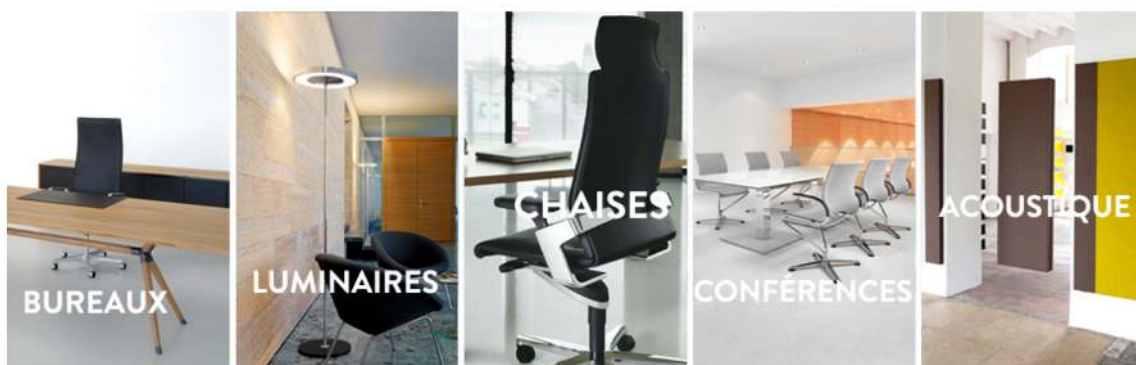

giroflex
designed to work

sedus

ECHO

hund
MÖBELWERKE

Caimi
SERRAMENTI

marelli

kastel
Comfort and design

sara
SARASYSTEM

Billiam

Dietiker
SINCE 1873

karboxx

Quadrifoglio
SISTEMI PER SPAZIO

ARTISAN

Artemide

Gaber

modo
LUCERNE

IKG
TUBI PER SPAZIO

laCividina

Frais de livraison : 4%, min. CHF 30.- / Frais de montage à définir