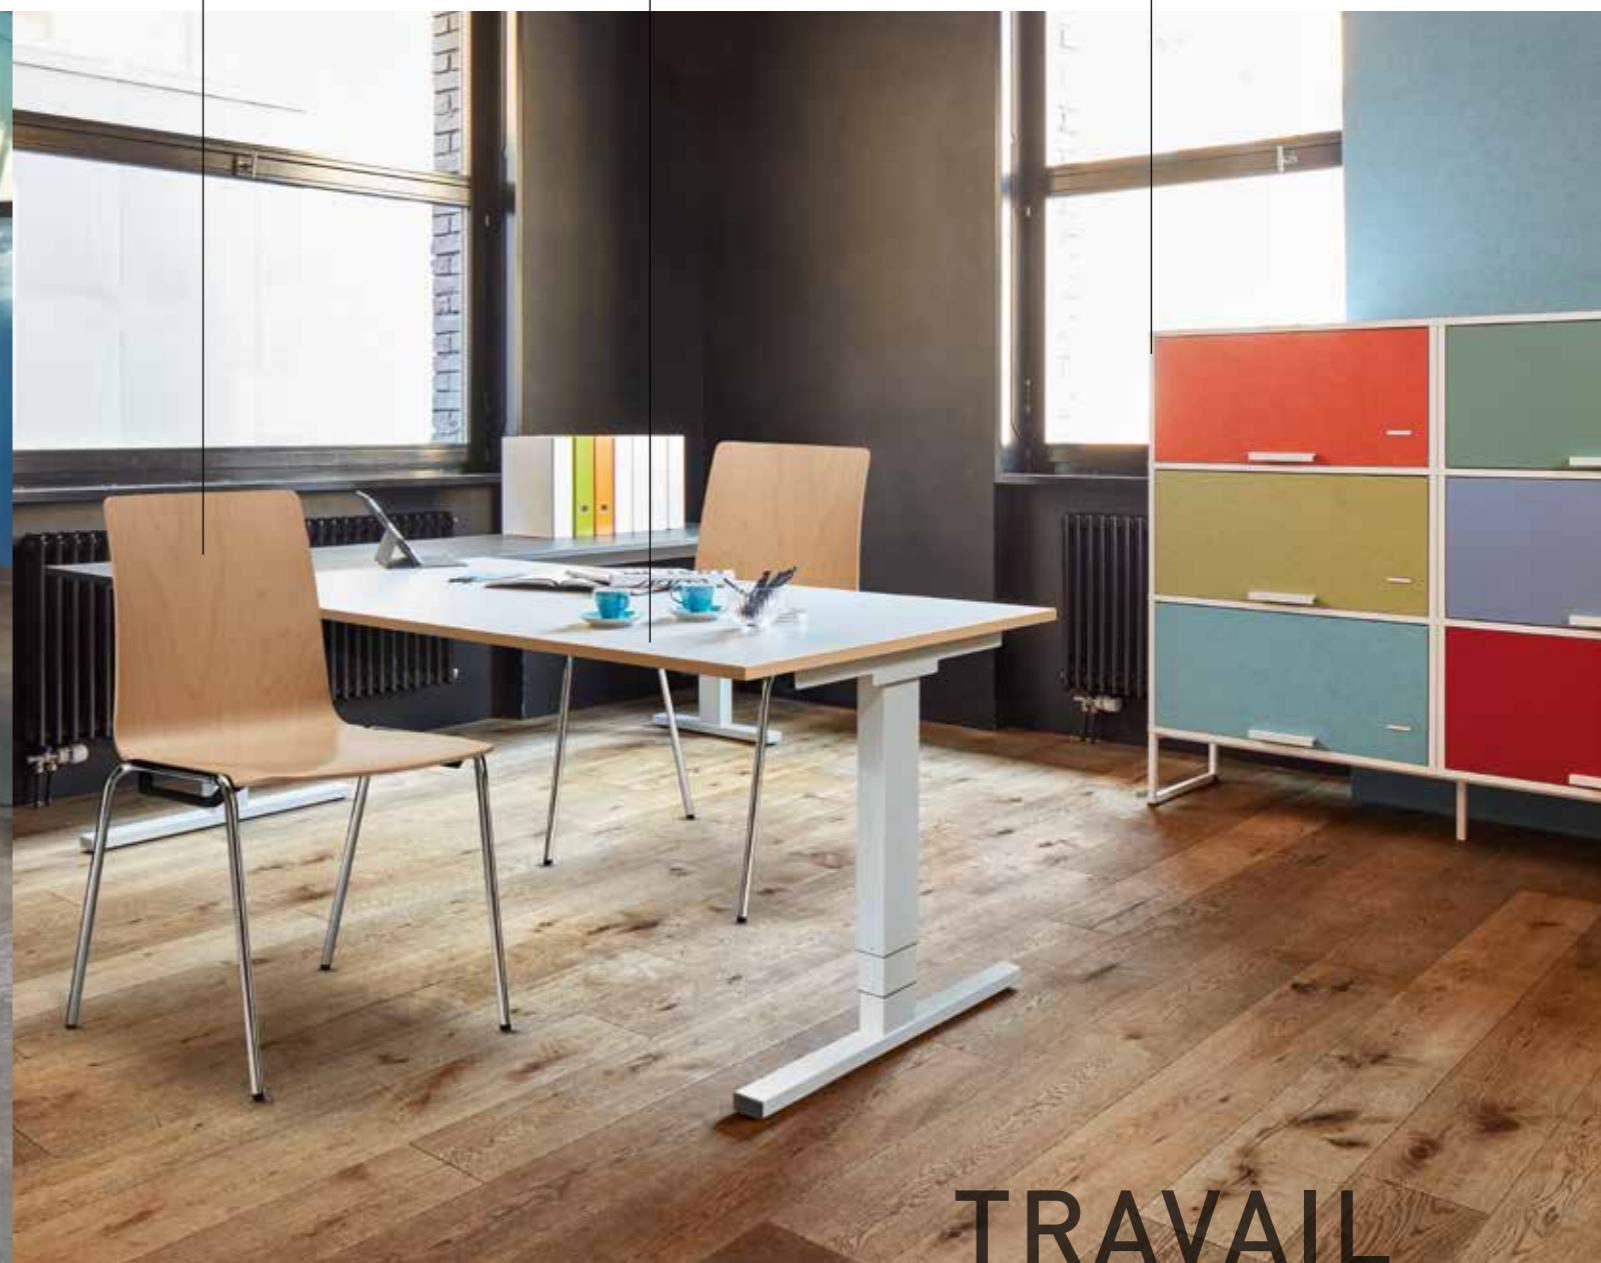

**TRAVAIL****DESIGN INDIVIDUEL**

En répondant entièrement à vos attentes, les tables Cubos Plus sont configurables individuellement, selon vos désirs.

**TABLE ASSIS DEBOUT CUBOS+ 160 X 80 CM**

sans plateau coulissant  
ajustable en hauteur de 65-125 cm à réglage électrique avec ISP  
Plateau: blanc, plateau Swiss CDF ou selon collection (cat. de prix2)  
Châssis: blanc WD 12  
avec goulotte à câbles rabattable des deux côtés  
avec conduit de câbles EN HAUT/EN BAS